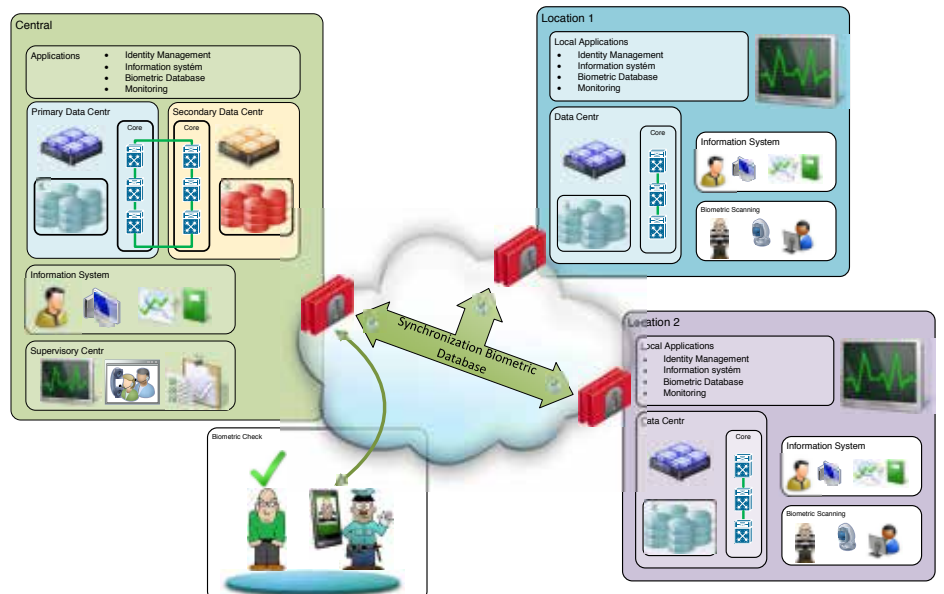

Name: Pedro Santa
Age: 21

Vysoce přesné určení osoby v reálném čase

Name: Jane Smith
Age: 29

Name: Zuzana Nováková
Age: 35

SecuFace

BIOMETRICKÁ IDENTIFIKACE

VÍTKOVICE IT SOLUTIONS a.s. předkládají řešení, jehož podstatou je jednoznačné ztotožnění zájmové osoby v jakémkoliv místě a čase s cílem vyloučit její záměnu za osobu jinou. Po implementaci tohoto řešení tedy budou moci uživatelé (oprávněné osoby) bezpečně určit, o koho se jedná, v jaké kategorii je zařazen a podobně.

KLÍČOVÉ PRVKY SYSTÉMU SECUFACE

- **Zařízení** (mobilní telefony, čtečky otisků prstů, tablety...), která umožní pořízení biometrických prvků zájmové osoby.
- **Informační systém** pro správu a evidenci zájmových osob.

DETAILNÍ POPIS HLAVNÍCH KOMPONENT SYSTÉMU A PROCESŮ

Centrální systém slouží k uchování dat o zájmových osobách

- Evidenční systém osob
- HW infrastruktura, na které bude provozován evidenční informační systém
- Telekomunikační infrastruktura pro přenos dat
- Infrastruktura pro zabezpečení celého systému

Klientský systém slouží pro pořízení a ověření biometrických údajů i jiných evidenčních dat zájmové osoby

- Stacionární systém
- Mobilní systém

Stacionární systém je hlavním prostředkem pro pořízení, uložení a evidenci dat do centrálního systému. Následná identifikace probíhá pomocí mobilního zařízení (tablet, mobil) a softwaru – secuFace, který vyvinula společnost VÍTKOVICE IT SOLUTIONS a. s. a který po sejmutí biometrických údajů zájmové osoby provede identifikaci na základě pořízených a uložených údajů v databázi.